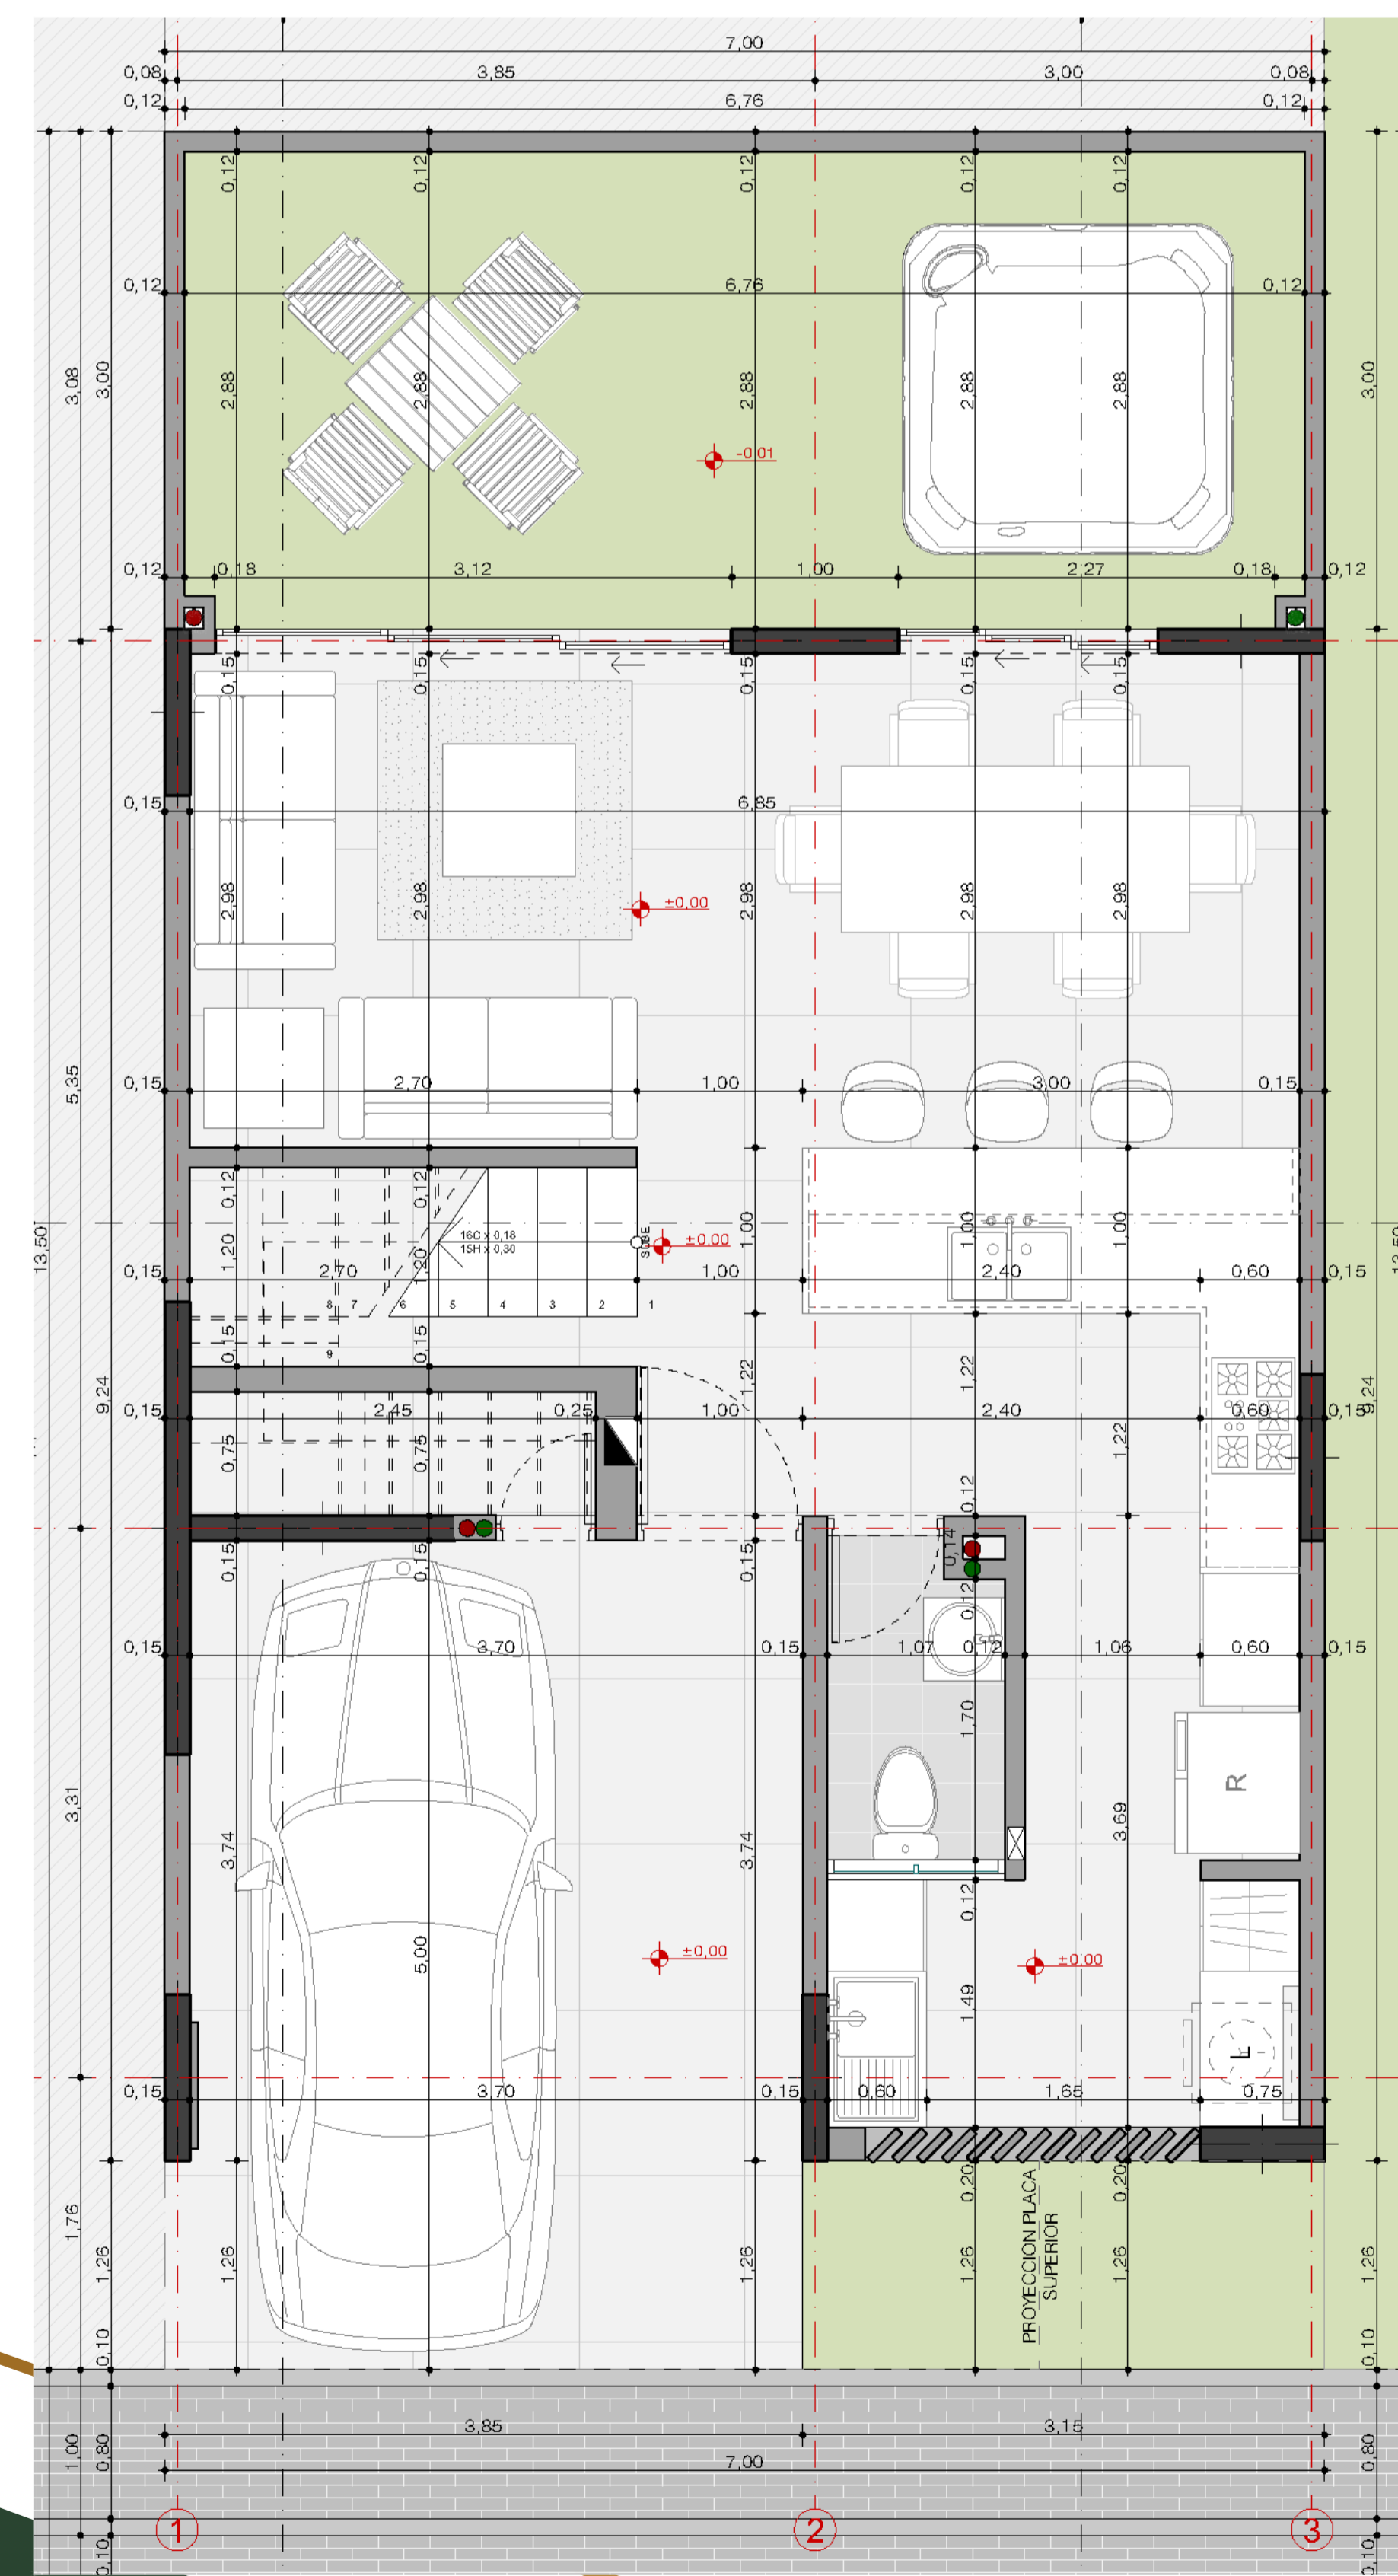

Casa Tipo 2-5 solo para lotes esquineros

área 175.73m²

Las imágenes utilizadas en este material son para efectos de promoción y venta del proyecto en mención y no comprometen a la constructora y/o promotor comercial. Todas las texturas, colores, materiales y otros elementos pueden cambiar sin previo aviso, siempre y cuando no altere en nada la calidad del producto final a entregar. Todo el mobiliario es decorativo y no hace parte en su totalidad del producto final.

SOGAMOSO
PARK

Casa Tipo 2-5 solo para lotes esquineros

área 175.73 m²

Las imágenes utilizadas en este material son para efectos de promoción y venta del proyecto en mención y no comprometen a la constructora y/o promotor comercial. Todas las texturas, colores, materiales y otros elementos pueden cambiar sin previo aviso, siempre y cuando no altere en nada la calidad del producto final a entregar. Todo el mobiliario es decorativo y no hace parte en su totalidad del producto final.

SOGAMOSO
PARK

- Hall de acceso
- Comedor 6 puestos integrado con cocina tipo península con barra auxiliar de 3 puestos.
- Sala principal
- Baño social.
- Zona de servicio.
- Jardín interior completo
- Jardín interior completo
- Habitación principal con amplio walk - in closet y baño privado.
- Habitación auxiliar 1 con closet.
- Habitación auxiliar 2 con closet.
- Baño auxiliar completo para habitaciones 1 y 2.
- Estudio.
- Terraza, baño auxiliar completo y espacio para gimnasio.
- 1 Parqueadero cubierto.
- Antejardín.

Primer nivel
área 72.55 m²

Segundo Nivel
área 69.59 m²

Atillo
área 33.49 m²

Cubierta