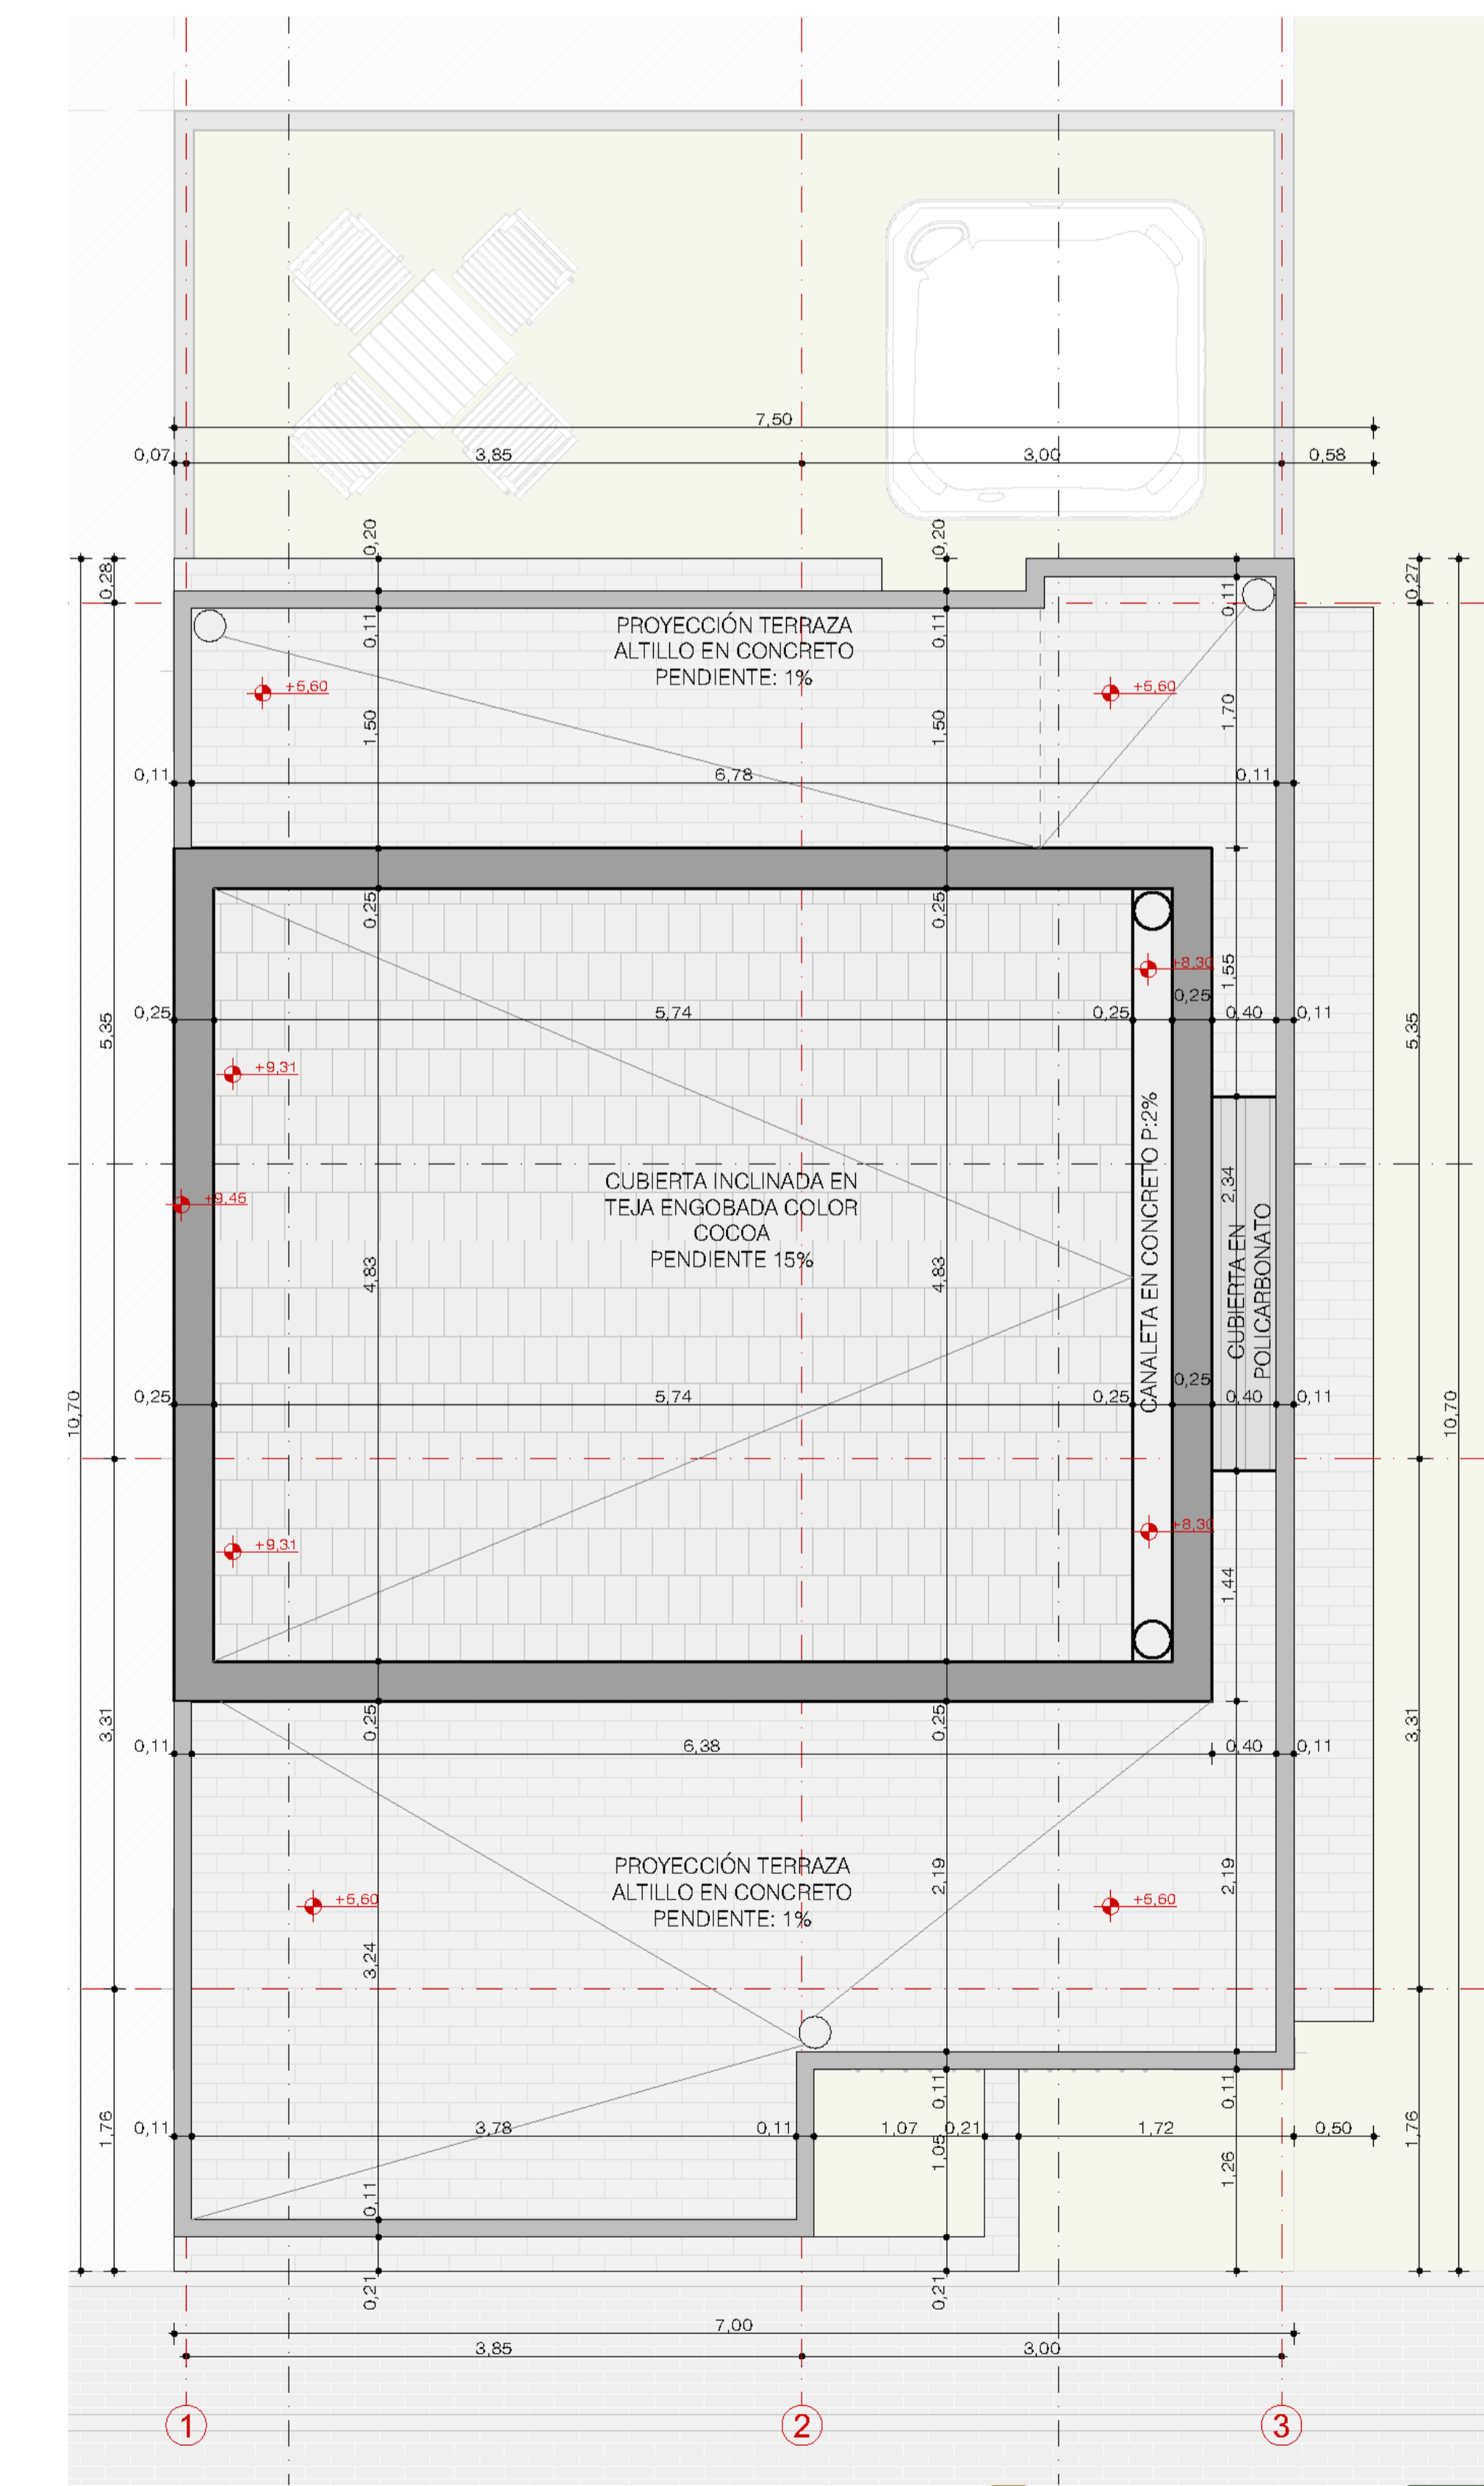

Casa Tipo 2-5 solo para lotes esquineros

área 175.73m²

Las imágenes utilizadas en este material son para efectos de promoción y venta del proyecto en mención y no comprometen a la constructora y/o promotor comercial. Todas las texturas, colores, materiales y otros elementos pueden cambiar sin previo aviso, siempre y cuando no altere en nada la calidad del producto final a entregar. Todo el mobiliario es decorativo y no hace parte en su totalidad del producto final.

SOGAMOSO
PARK

Casa Tipo 2-5 solo para lotes esquineros

área 175.73 m²

Las imágenes utilizadas en este material son para efectos de promoción y venta del proyecto en mención y no comprometen a la constructora y/o promotor comercial. Todas las texturas, colores, materiales y otros elementos pueden cambiar sin previo aviso, siempre y cuando no altere en nada la calidad del producto final a entregar. Todo el mobiliario es decorativo y no hace parte en su totalidad del producto final.

SOGAMOSO
PARK

- Hall de acceso
- Comedor 6 puestos integrado con cocina tipo península con barra auxiliar de 3 puestos.
- Sala principal
- Baño social.
- Zona de servicio.
- Jardín interior completo
- Jardín interior completo
- Habitación principal con amplio walk - in closet y baño privado.
- Habitación auxiliar 1 con closet.
- Habitación auxiliar 2 con closet.
- Baño auxiliar completo para habitaciones 1 y 2.
- Estudio.
- Terraza, baño auxiliar completo y espacio para gimnasio.
- 1 Parqueadero cubierto.
- Antejardín.

Primer nivel
área 72.55 m²

Segundo Nivel
área 69.59 m²

Atillo
área 33.49 m²

Cubierta