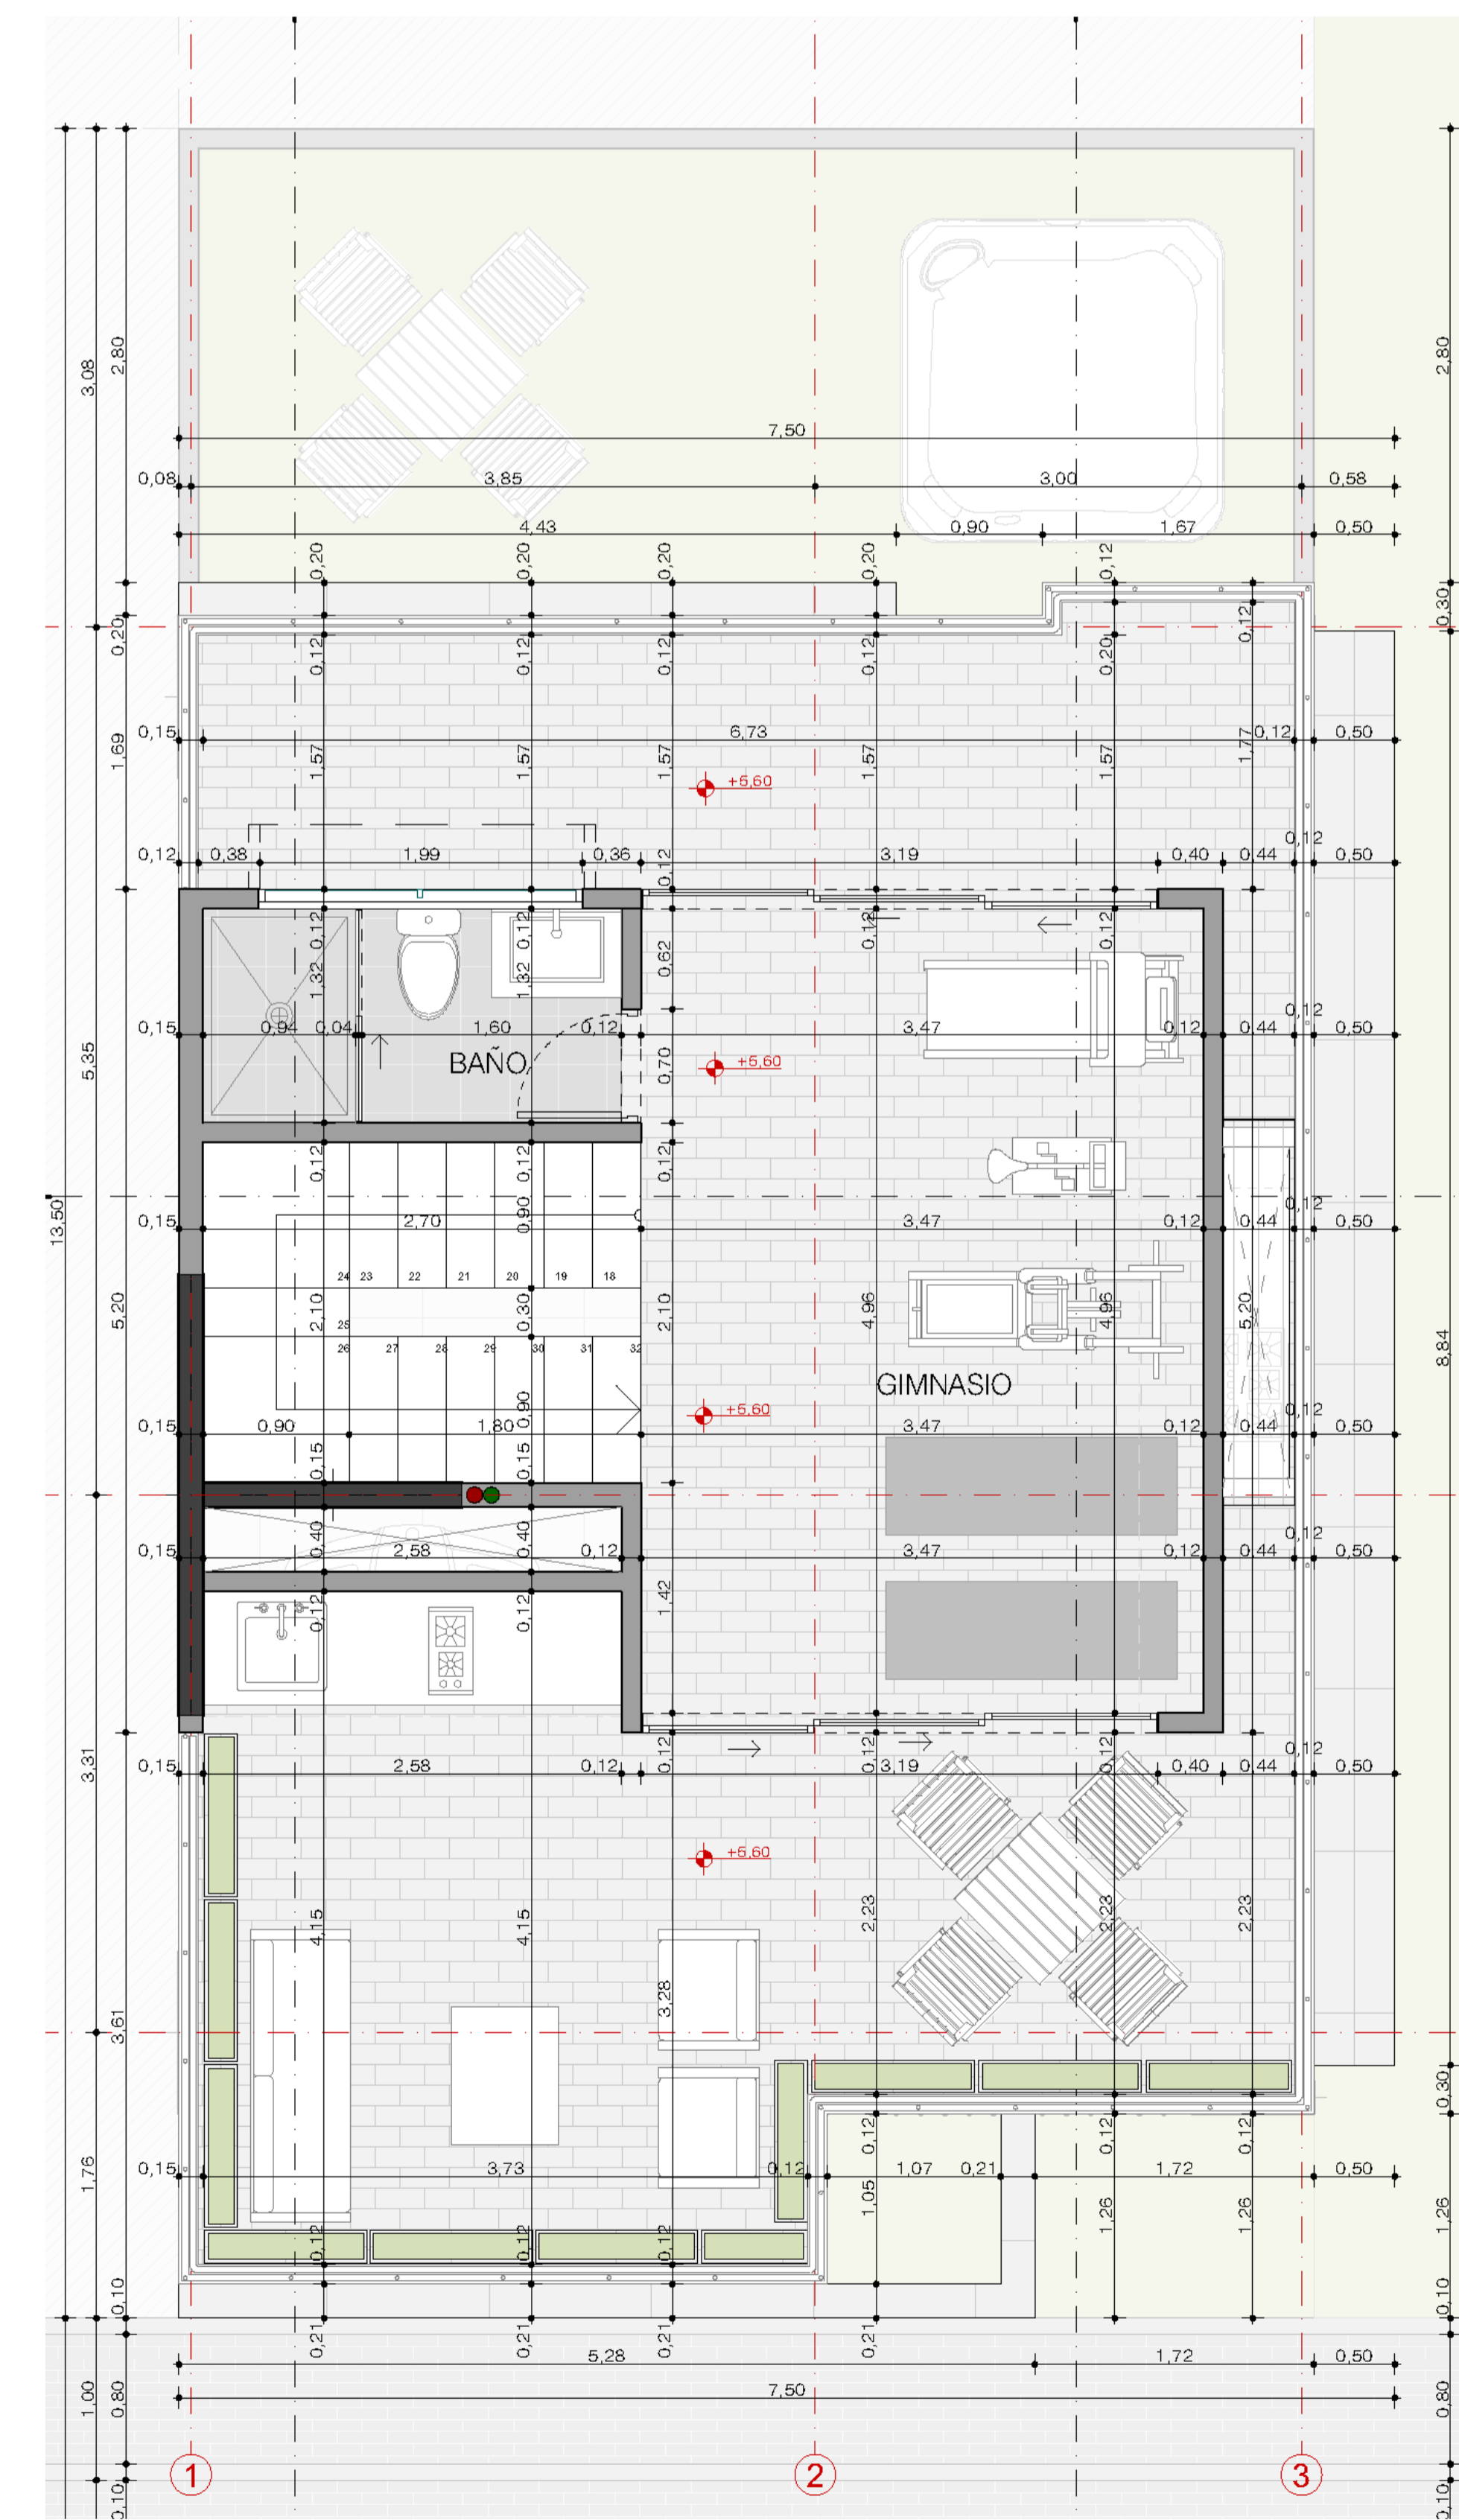

Casa Tipo 2-5 solo para lotes esquineros

área 175.73m²

Las imágenes utilizadas en este material son para efectos de promoción y venta del proyecto en mención y no comprometen a la constructora y/o promotor comercial. Todas las texturas, colores, materiales y otros elementos pueden cambiar sin previo aviso, siempre y cuando no altere en nada la calidad del producto final a entregar. Todo el mobiliario es decorativo y no hace parte en su totalidad del producto final.

SOGAMOSO
PARK

Casa Tipo 2-5 solo para lotes esquineros

área 175.73 m²

Las imágenes utilizadas en este material son para efectos de promoción y venta del proyecto en mención y no comprometen a la constructora y/o promotor comercial. Todas las texturas, colores, materiales y otros elementos pueden cambiar sin previo aviso, siempre y cuando no altere en nada la calidad del producto final a entregar. Todo el mobiliario es decorativo y no hace parte en su totalidad del producto final.

SOGAMOSO
PARK

- Hall de acceso
- Comedor 6 puestos integrado con cocina tipo península con barra auxiliar de 3 puestos.
- Sala principal
- Baño social.
- Zona de servicio.
- Jardín interior completo
- Jardín interior completo
- Habitación principal con amplio walk - in closet y baño privado.
- Habitación auxiliar 1 con closet.
- Habitación auxiliar 2 con closet.
- Baño auxiliar completo para habitaciones 1 y 2.
- Estudio.
- Terraza, baño auxiliar completo y espacio para gimnasio.
- 1 Parqueadero cubierto.
- Antejardín.

Primer nivel
área 72.55 m²

Segundo Nivel
área 69.59 m²

Atillo
área 33.49 m²

Cubierta