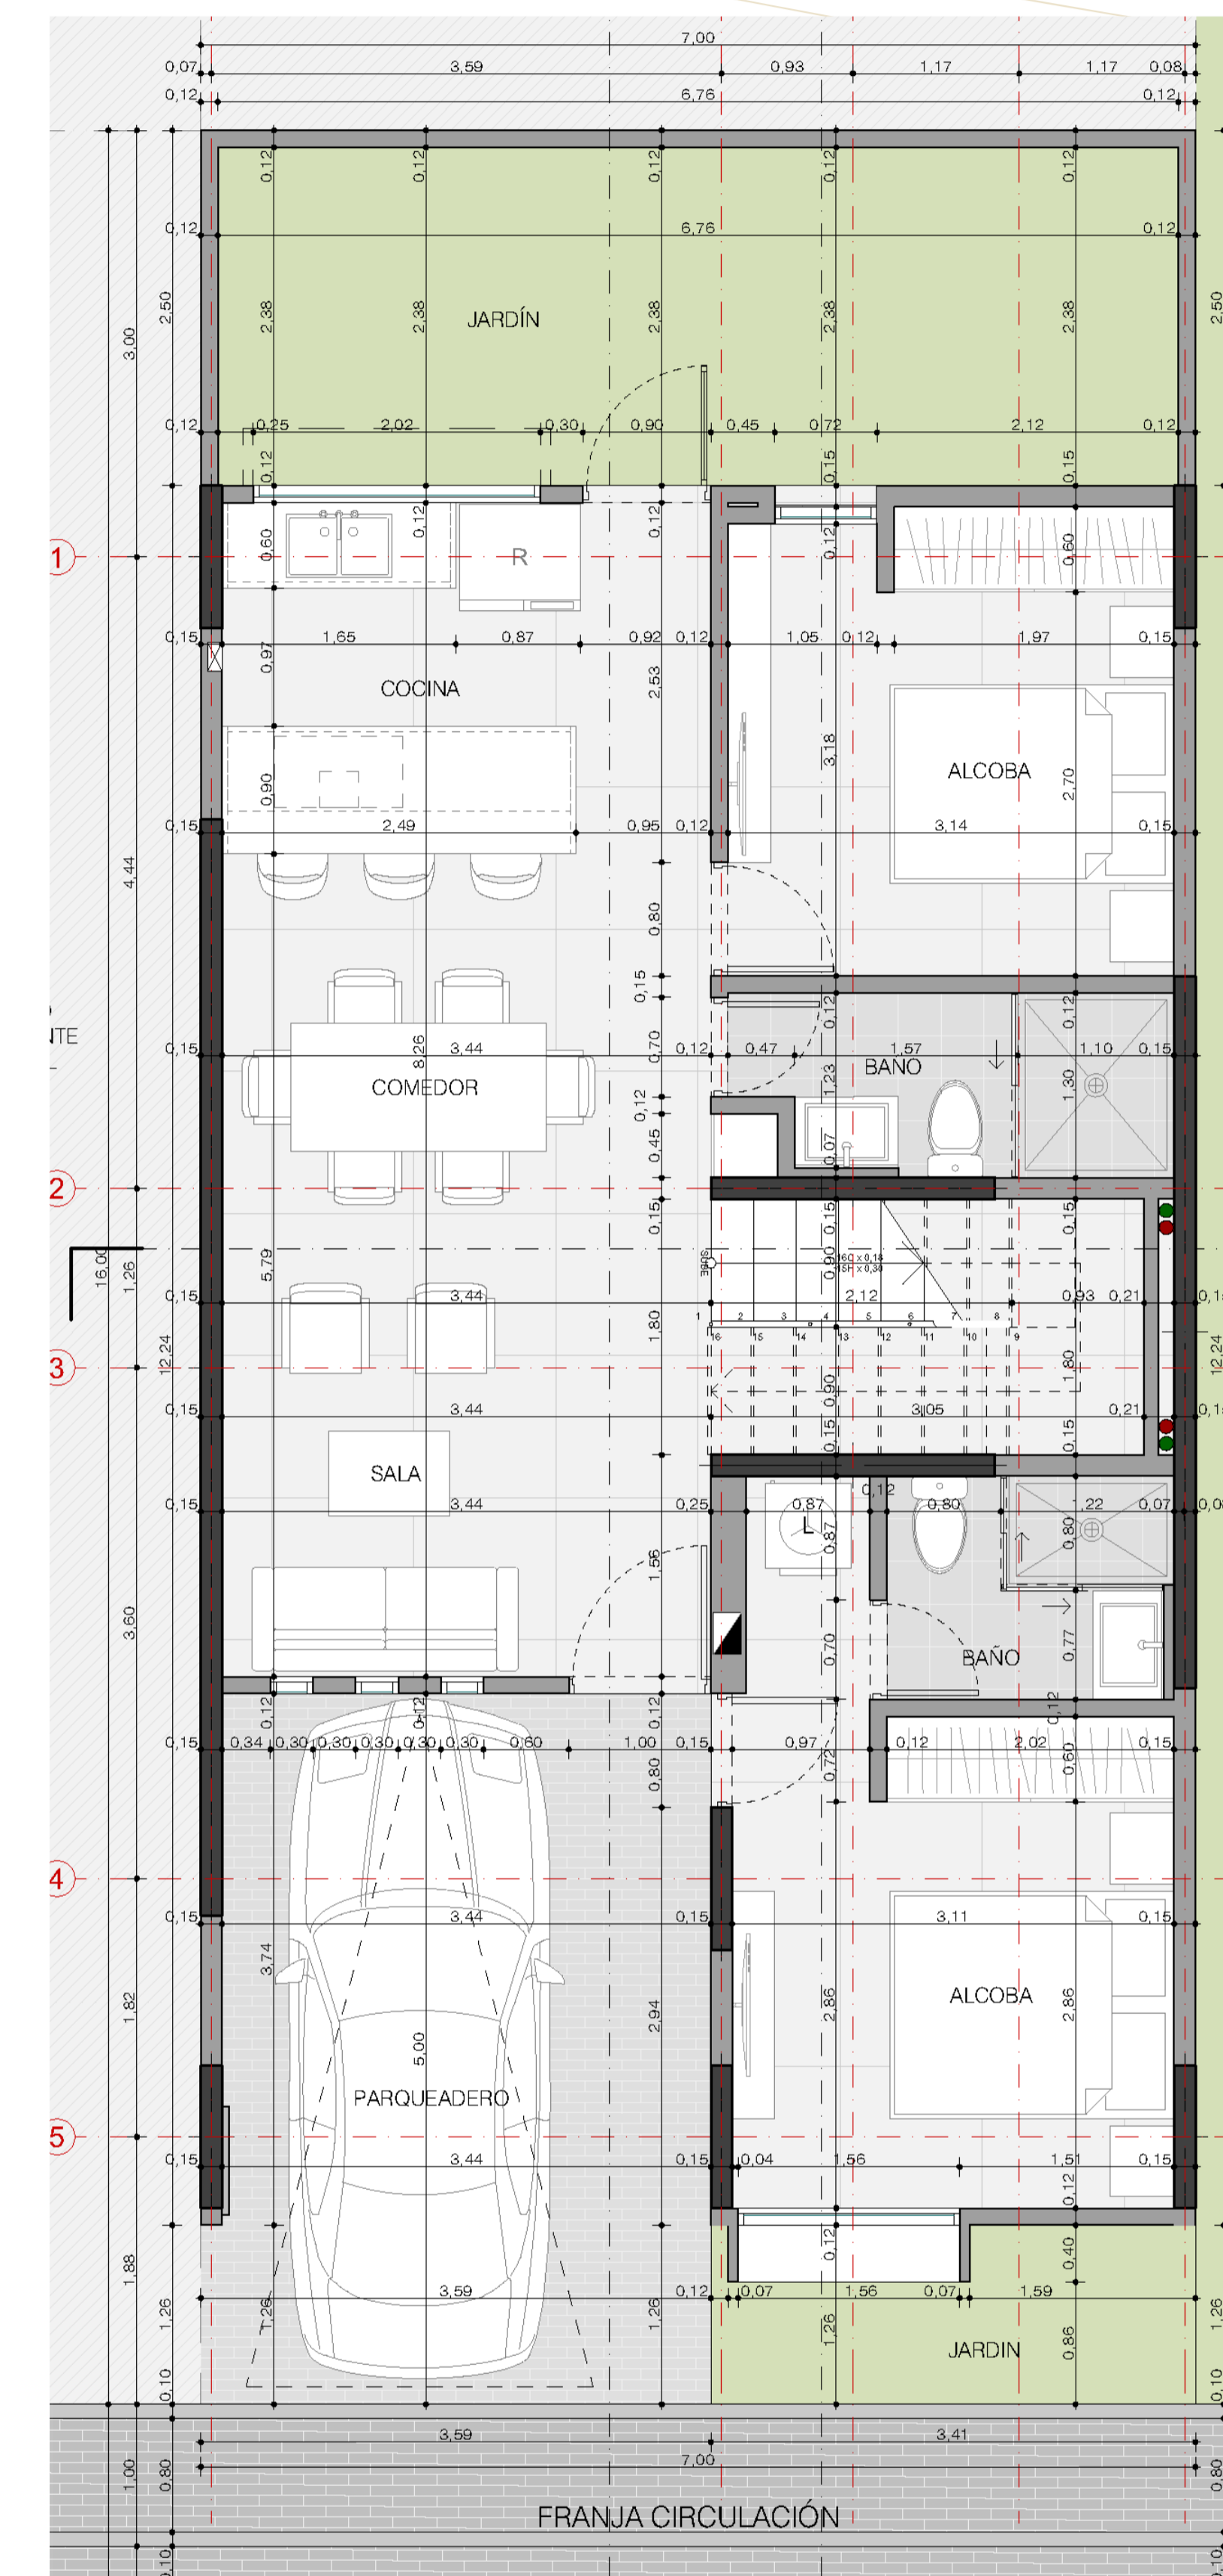

Casa Tipo 1-4

solo para lotes esquineros

área 175.19m²

Las imágenes utilizadas en este material son para efectos de promoción y venta del proyecto en mención y no comprometen a la constructora y/o promotor comercial. Todas las texturas, colores, materiales y otros elementos pueden cambiar sin previo aviso, siempre y cuando no altere en nada la calidad del producto final a entregar. Todo el mobiliario es decorativo y no hace parte en su totalidad del producto final.

SOGAMOSO
PARK

Casa Tipo 1-4 solo para lotes esquineros

área 175.19m²

Las imágenes utilizadas en este material son para efectos de promoción y venta del proyecto en mención y no comprometen a la constructora y/o promotor comercial. Todas las texturas, colores, materiales y otros elementos pueden cambiar sin previo aviso, siempre y cuando no altere en nada la calidad del producto final a entregar. Todo el mobiliario es decorativo y no hace parte en su totalidad del producto final.

- Hall de acceso.
- Sala principal
- Comedor 6 puestos integrado con cocina tipo península con barra auxiliar de 3 puestos.
- Habitación auxiliar 1 con closet y baño privado.
- Habitación auxiliar 2 con closet y baño social completo.
- Jardín interior completo.
- Habitación principal con amplio closet y baño privado.
- Habitación auxiliar 3 con closet y baño privado.
- Estudio, sala de tv, zona de servicio y amplia terraza.
- 1 Parqueadero cubierto.
- Antejardín.

Primer nivel
área 92.50m²

Atillo
área 82.69m²

Cubierta