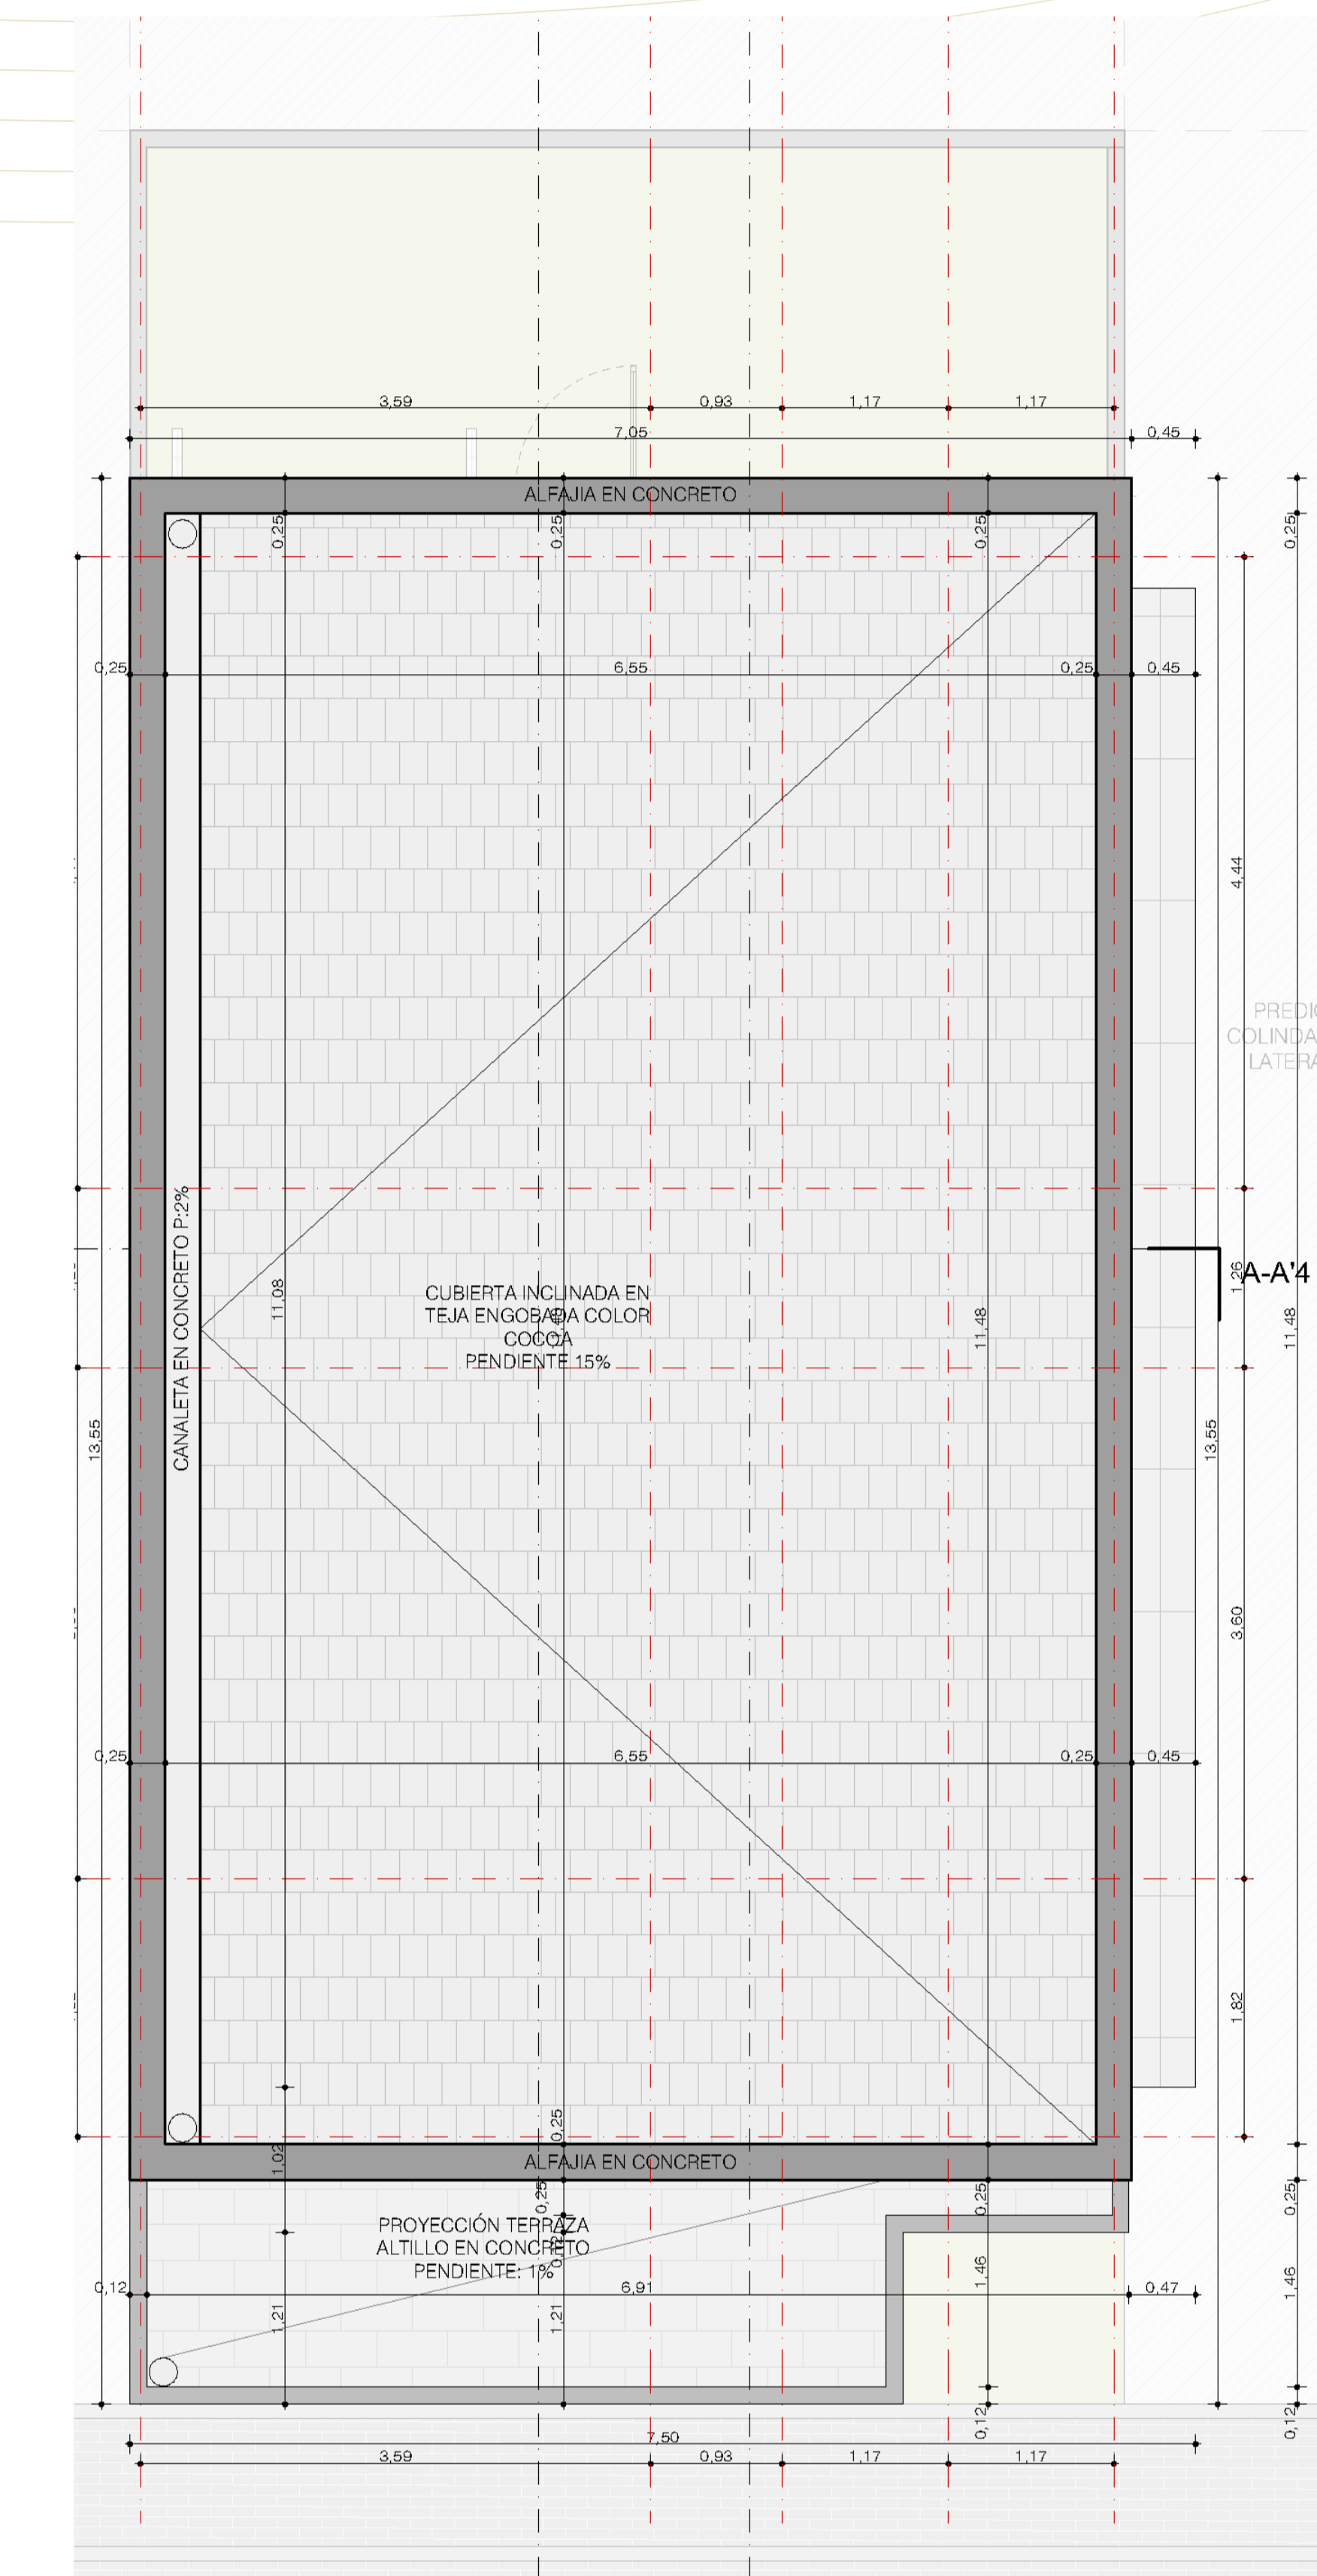

Casa Tipo 1-4

solo para lotes esquineros

área 175.19m²

Las imágenes utilizadas en este material son para efectos de promoción y venta del proyecto en mención y no comprometen a la constructora y/o promotor comercial. Todas las texturas, colores, materiales y otros elementos pueden cambiar sin previo aviso, siempre y cuando no altere en nada la calidad del producto final a entregar. Todo el mobiliario es decorativo y no hace parte en su totalidad del producto final.

SOGAMOSO
PARK

Casa Tipo 1-4 solo para lotes esquineros

área 175.19m²

Las imágenes utilizadas en este material son para efectos de promoción y venta del proyecto en mención y no comprometen a la constructora y/o promotor comercial. Todas las texturas, colores, materiales y otros elementos pueden cambiar sin previo aviso, siempre y cuando no altere en nada la calidad del producto final a entregar. Todo el mobiliario es decorativo y no hace parte en su totalidad del producto final.

- Hall de acceso.
- Sala principal
- Comedor 6 puestos integrado con cocina tipo península con barra auxiliar de 3 puestos.
- Habitación auxiliar 1 con closet y baño privado.
- Habitación auxiliar 2 con closet y baño social completo.
- Jardín interior completo.
- Habitación principal con amplio closet y baño privado.
- Habitación auxiliar 3 con closet y baño privado.
- Estudio, sala de tv, zona de servicio y amplia terraza.
- 1 Parqueadero cubierto.
- Antejardín.

Primer nivel
área 92.50m²

Atillo
área 82.69m²

Cubierta