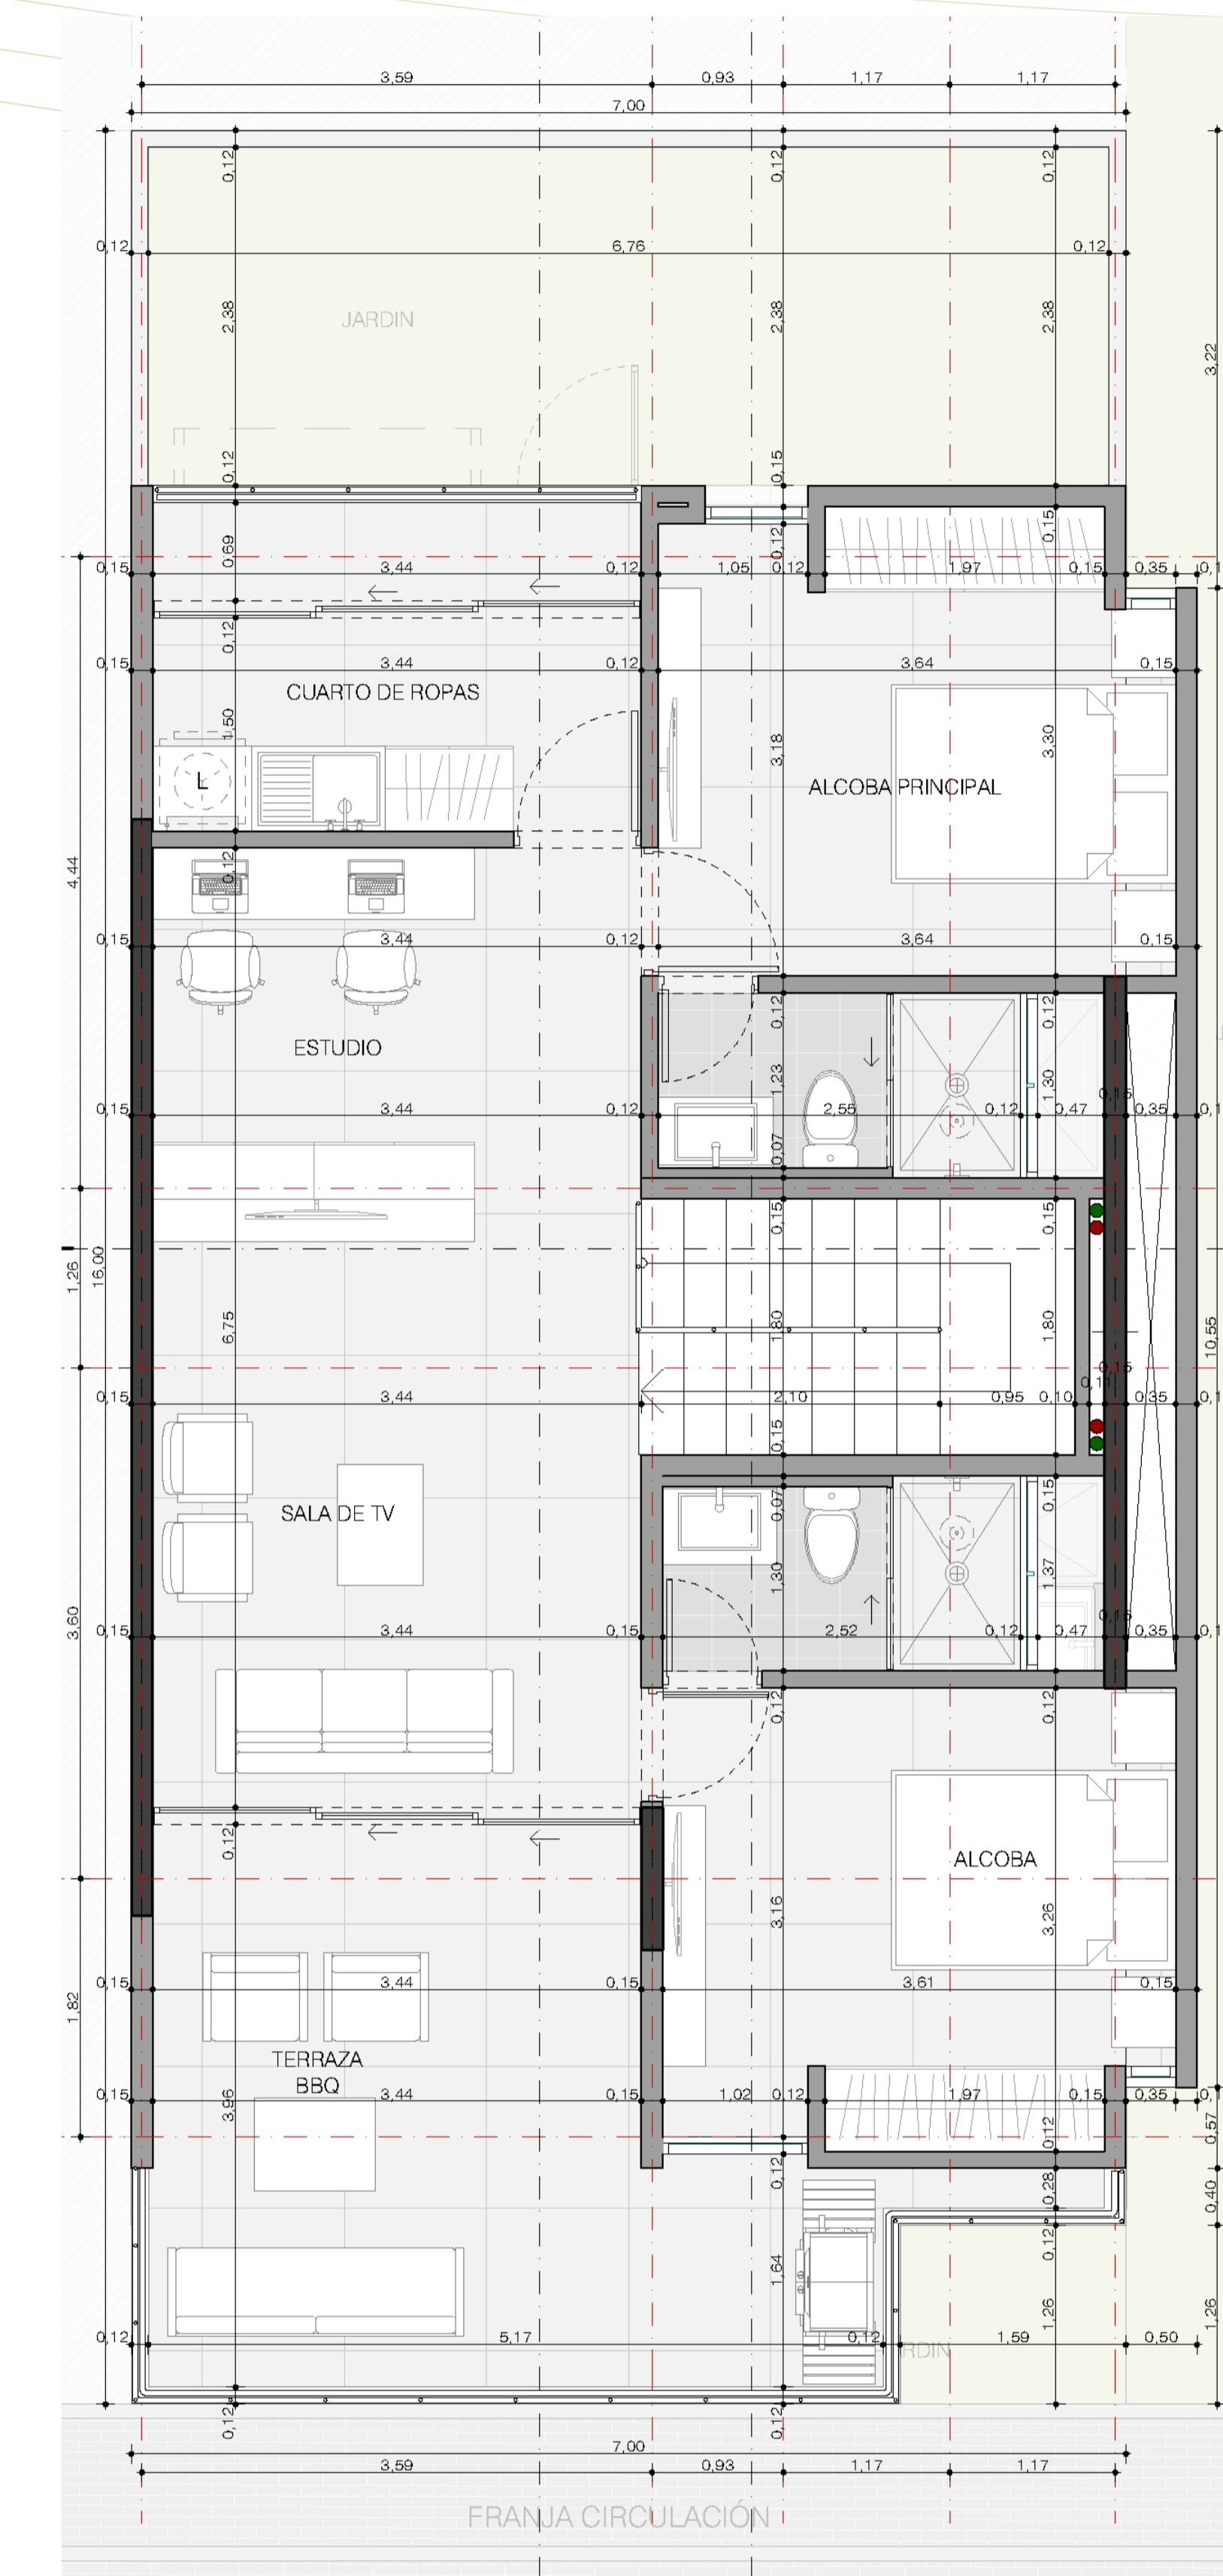

Casa Tipo 1-4

solo para lotes esquineros

área 175.19m²

Las imágenes utilizadas en este material son para efectos de promoción y venta del proyecto en mención y no comprometen a la constructora y/o promotor comercial. Todas las texturas, colores, materiales y otros elementos pueden cambiar sin previo aviso, siempre y cuando no altere en nada la calidad del producto final a entregar. Todo el mobiliario es decorativo y no hace parte en su totalidad del producto final.

SOGAMOSO
PARK

Casa Tipo 1-4 solo para lotes esquineros

área 175.19m²

Las imágenes utilizadas en este material son para efectos de promoción y venta del proyecto en mención y no comprometen a la constructora y/o promotor comercial. Todas las texturas, colores, materiales y otros elementos pueden cambiar sin previo aviso, siempre y cuando no altere en nada la calidad del producto final a entregar. Todo el mobiliario es decorativo y no hace parte en su totalidad del producto final.

- Hall de acceso.
- Sala principal
- Comedor 6 puestos integrado con cocina tipo península con barra auxiliar de 3 puestos.
- Habitación auxiliar 1 con closet y baño privado.
- Habitación auxiliar 2 con closet y baño social completo.
- Jardín interior completo.
- Habitación principal con amplio closet y baño privado.
- Habitación auxiliar 3 con closet y baño privado.
- Estudio, sala de tv, zona de servicio y amplia terraza.
- 1 Parqueadero cubierto.
- Antejardín.

Primer nivel
área 92.50m²

Atillo
área 82.69m²

Cubierta