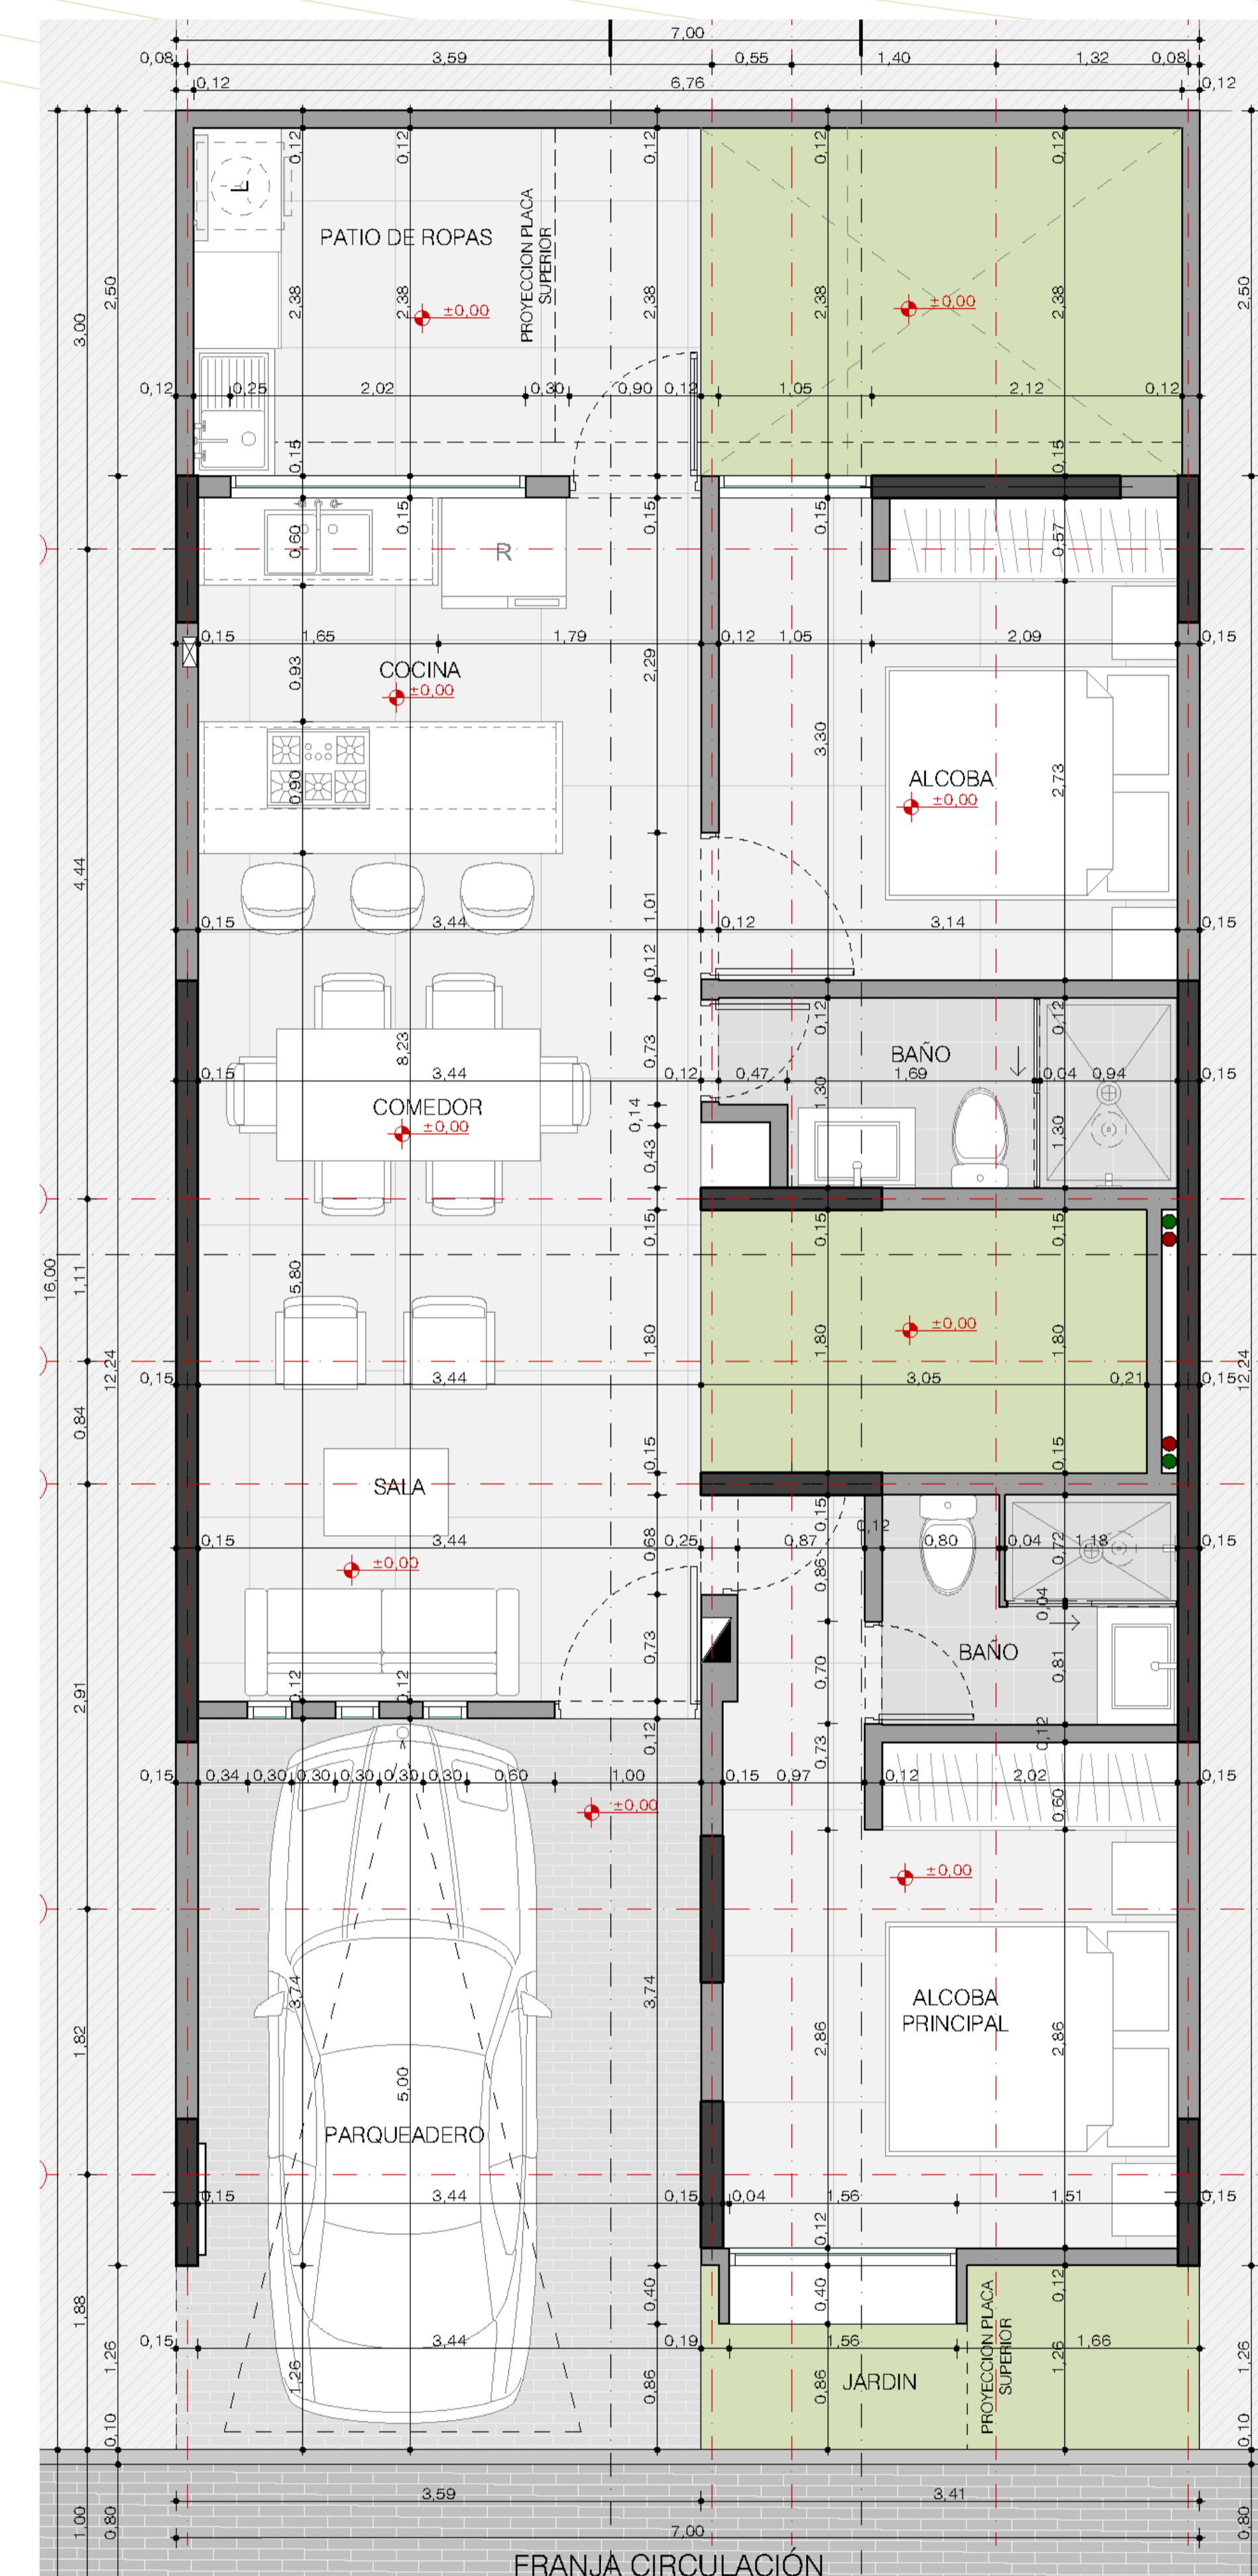

área 100.24m²

SOGAMOSO
PARK

Casa Tipo 1-1

área 100.24m²

Las imágenes utilizadas en este material son para efectos de promoción y venta del proyecto en mención y no comprometen a la constructora y/o promotor comercial. Todas las texturas, colores, materiales y otros elementos pueden cambiar sin previo aviso, siempre y cuando no altere en nada la calidad del producto final a entregar. Todo el mobiliario es decorativo y no hace parte en su totalidad del producto final.

- Hall de acceso.
- Habitación principal con amplio closet y baño privado
- Habitación auxiliar 1 con amplio closet y baño social completo.
- Sala principal
- Comedor 6 puestos integrado con cocina tipo península con barra auxiliar de 3 puestos.
- Patio de ropas + Jardín Interior
- Jardín interior donde se ubicaran las futuras escalera de acceso a segundo piso cubierto con domo pensando en futura ampliación (casa tipo 1-2)
- 1 Parquadero cubierto.
- Antejardín.

Primer nivel
área 100.24m²

Cubierta