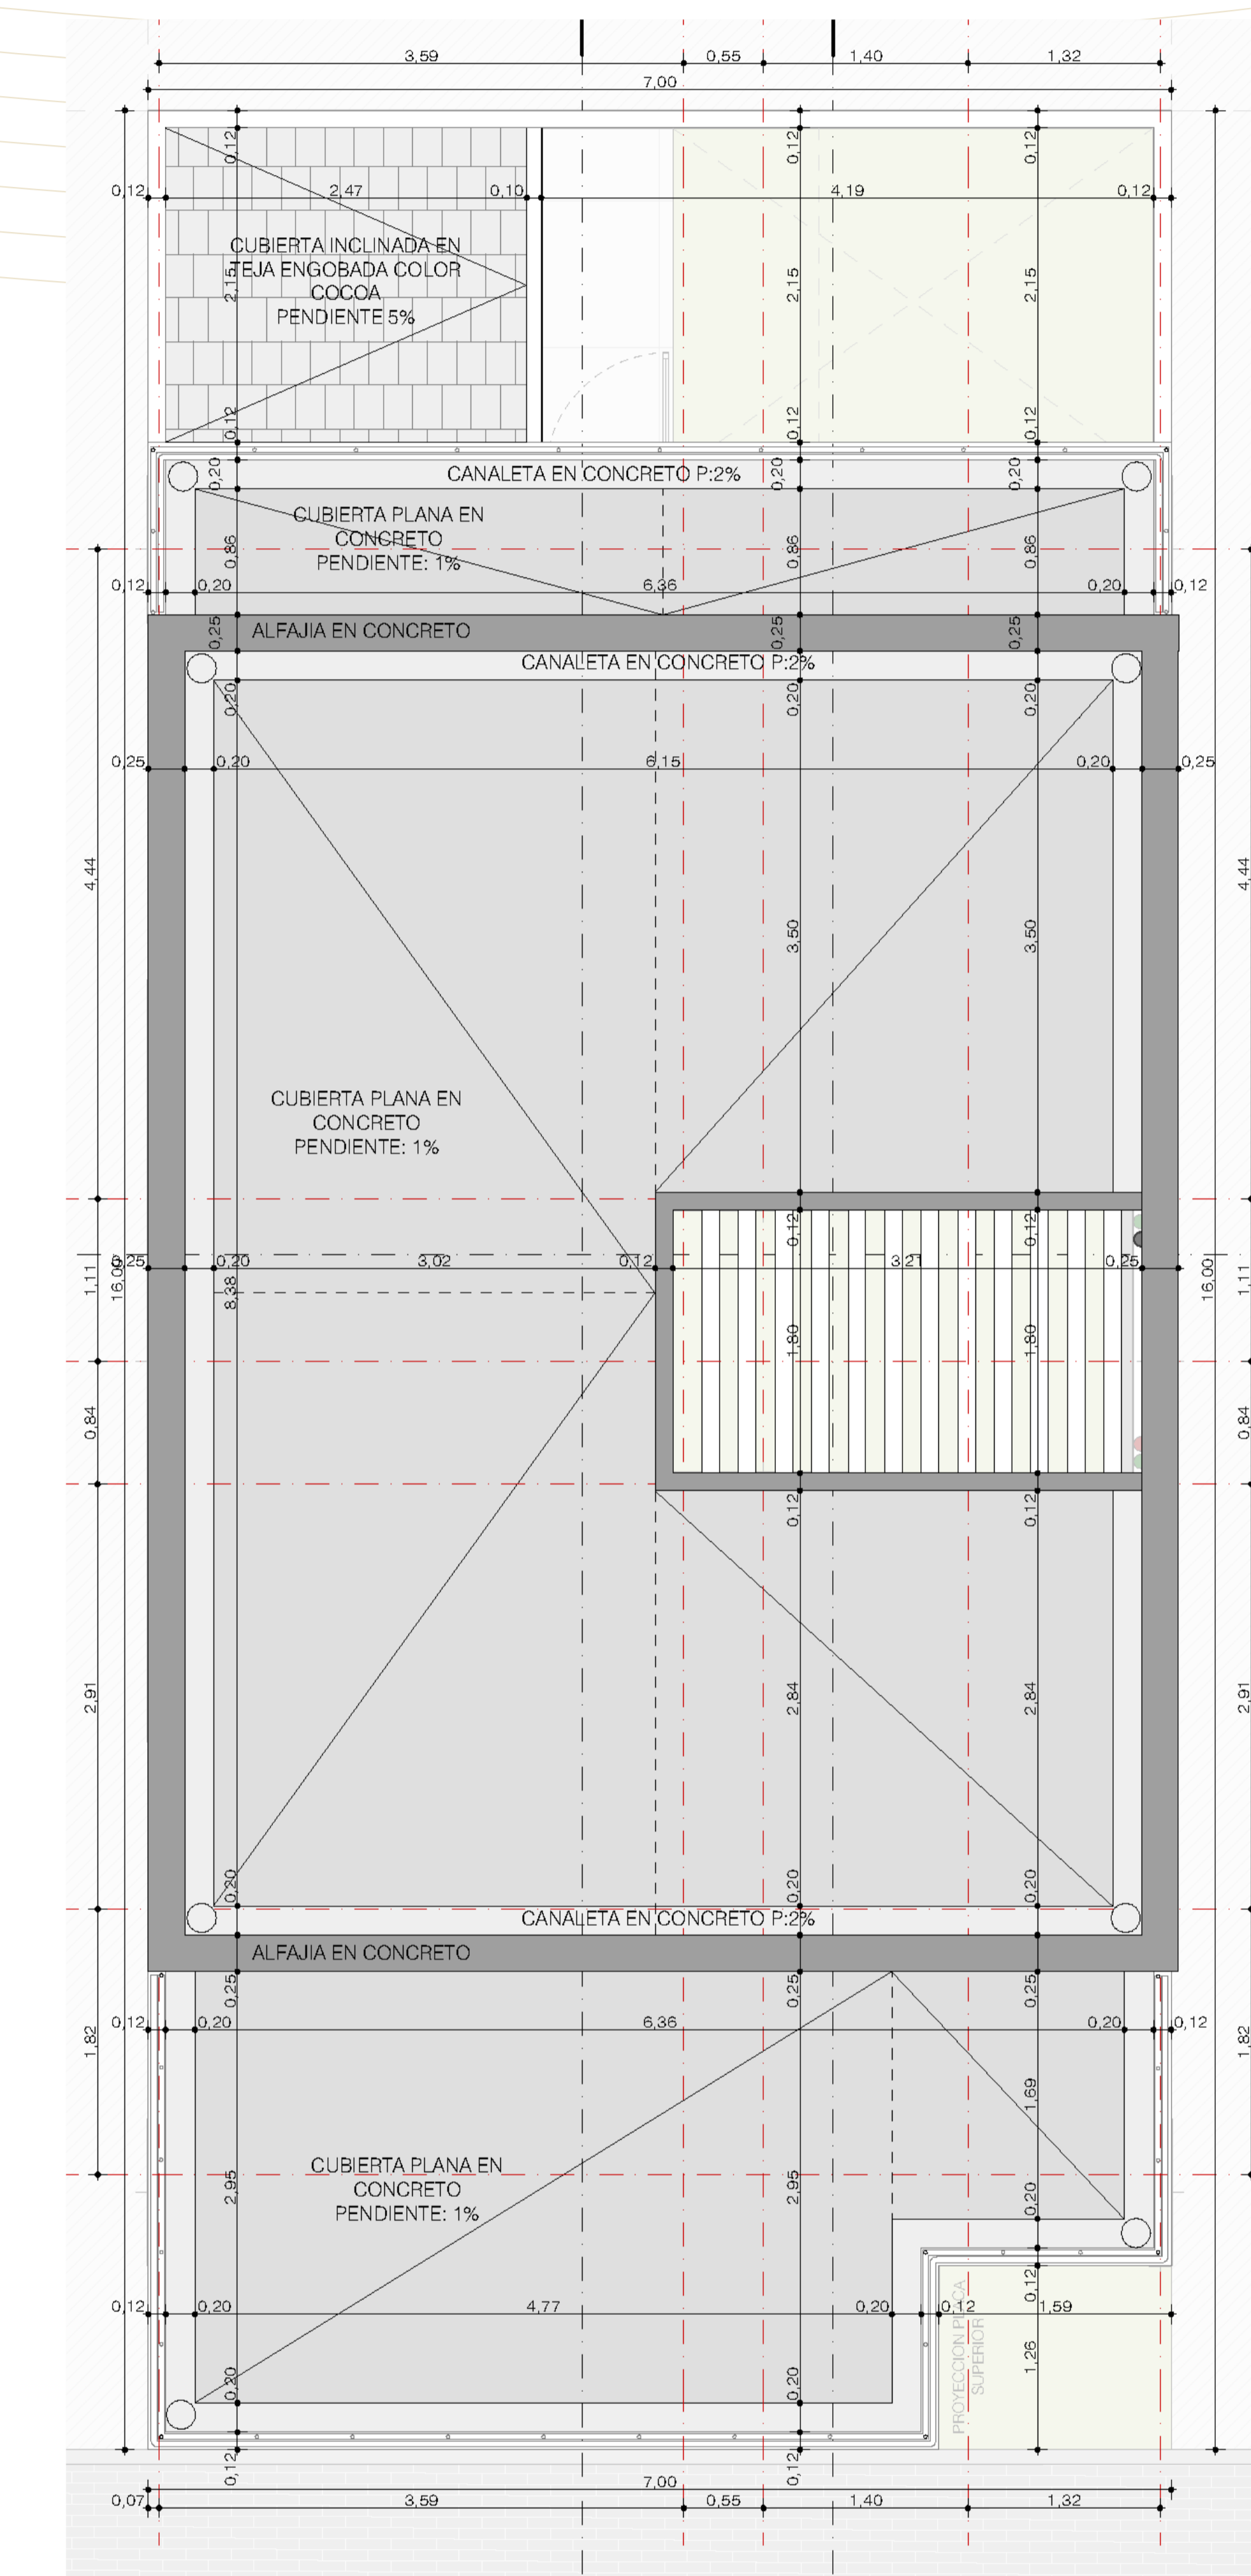

área 100.24m²

SOGAMOSO
PARK

Casa Tipo 1-1

área 100.24m²

Las imágenes utilizadas en este material son para efectos de promoción y venta del proyecto en mención y no comprometen a la constructora y/o promotor comercial. Todas las texturas, colores, materiales y otros elementos pueden cambiar sin previo aviso, siempre y cuando no altere en nada la calidad del producto final a entregar. Todo el mobiliario es decorativo y no hace parte en su totalidad del producto final.

- Hall de acceso.
- Habitación principal con amplio closet y baño privado
- Habitación auxiliar 1 con amplio closet y baño social completo.
- Sala principal
- Comedor 6 puestos integrado con cocina tipo península con barra auxiliar de 3 puestos.
- Patio de ropas + Jardín Interior
- Jardín interior donde se ubicaran las futuras escalera de acceso a segundo piso cubierto con domo pensando en futura ampliación (casa tipo 1-2)
- 1 Parquadero cubierto.
- Antejardín.

Primer nivel
área 100.24m²

Cubierta